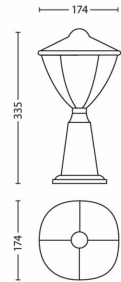

PHILIPS
myGarden
Pjēdestāla/postamenta
Robin
melns
LED

15472/30/16