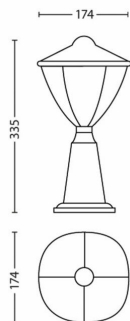

PHILIPS

Sokkellamp

myGarden

Robin

zwart

LED

15472/30/16