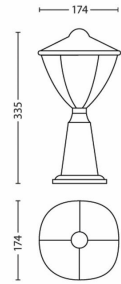

PHILIPS
myGarden
Søyle/stolpe
Robin
svart
LED

15472/30/16

Nyt en vakkert opplyst hage

Den klassiske formen og de moderne detaljene til denne Philips myGarden Robin LED-søylen i svart gir hagen et elegant og moderne preg. Philips LED-lyskilder av høy kvalitet sørger for nok varmhvit lys hele natten.