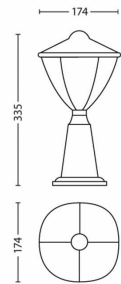

PHILIPS
myGarden
Piedestal/stâlp
Robin
negru
LED

15472/30/16

Bucură-te de o grădină frumoasă cu lumina Philips

Forma clasică și detaliile moderne ale acestei lămpi negre cu piedestal Philips myGarden Robin, cu LED, va oferi spa iului exterior un aspect elegant, cu tentă contemporană. LED-urile Philips de înaltă calitate asigură suficientă lumină albă caldă pe toată durata nopții.