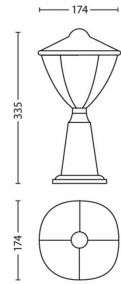

PHILIPS
myGarden
Podstavec/stĺp
Robin
čierna
LED

15472/30/16

Vychutnajte si nádherne osvetlenú záhradu

Klasický tvar a moderné detaily tohto stojanového svietidla LED myGarden Robin značky Philips v čiernej farbe dodá elegantnému štýlu vášho vonkajšieho priestoru dobový nádych. Kvalitné svetlá LED zaisťujú dostatok teplého bieleho svetla po celú noc.