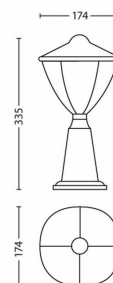

PHILIPS
myGarden
Stojanové/sloupové
Robin
bílá
LED