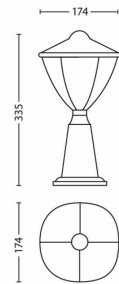

PHILIPS
myGarden
Lampada da terra
Robin
bianco
LED