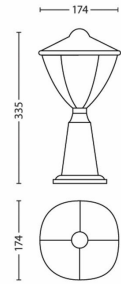

PHILIPS
myGarden
Sokkellamp
Robin
wit
Led