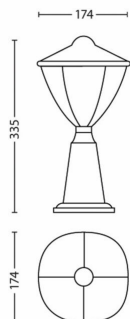

PHILIPS

Sokkellamp

myGarden

Robin

white

LED

15472/31/16