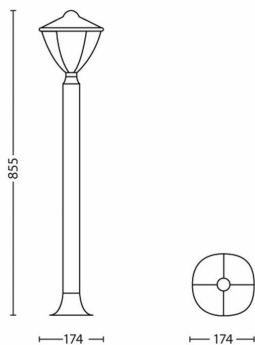

PHILIPS

На статив/стойка

myGarden

Robin

черно

LED лампи

15473/30/16