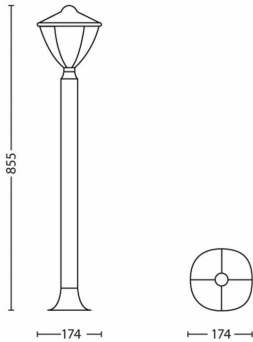

PHILIPS

Φανοστάτης/στύλος

myGarden

Robin

μαύρο

LED

15473/30/16