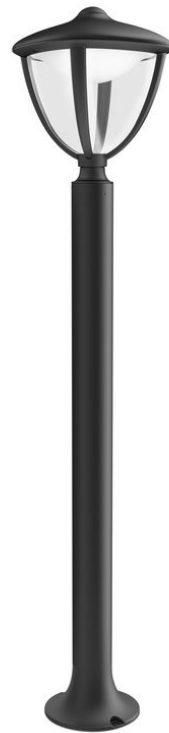

PHILIPS

Φανοστάτης/στύλος

myGarden

Robin

μαύρο

LED

15473/30/16

Απολαύστε έναν όμορφο κήπο με φως

Το κλασικό σχήμα και οι μοντέρνες λεπτομέρειες αυτού του στύλου Philips myGarden Robin LED σε μαύρο χρώμα θα χαρίσουν στον εξωτερικό σας χώρο κομψό στυλ και θα προσθέσουν μια σύγχρονη πινελιά. Οι υψηλής ποιότητας λαμπτήρες LED της Philips διασφαλίζουν άπλετο θερμό λευκό φως όλη τη διάρκεια της νύχτας.