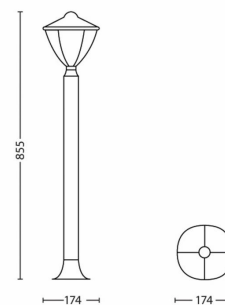

PHILIPS
myGarden
Borne/lampadaire
Robin
noir
LED