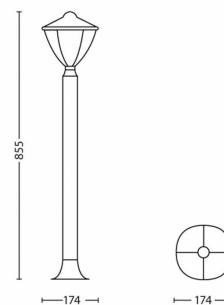

PHILIPS
myGarden
Pedestal/pé
Robin
preto
LED

15473/30/16