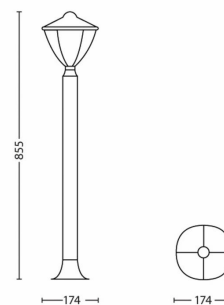

PHILIPS
myGarden
Piedestal/stâlp
Robin
negru
LED

15473/30/16