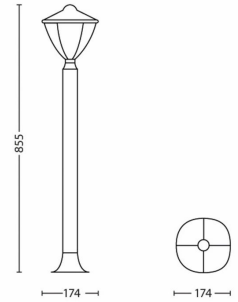

PHILIPS
myGarden
Stojalo/stebriček
Robin
črna
LED

15473/30/16

Uživajte na čudovito osvetljenem vrtu

Klasična zasnova in sodobne podrobnosti črne stebrne svetilke LED Philips myGarden Robin zunanji prostor elegantno polepšajo s sodobnim navdihom. Visokokakovostne Philipsove sijalke LED vso noč oddajajo dovolj tople bele svetlobe.

Poraba energije

- Oznaka za energetske učinkovitost: A++

Dimenzije in teža izdelka

- Višina: 85,5 cm
- Dolžina: 17,4 cm
- Neto teža: 1,145 kg
- Širina: 17,4 cm

Vzdrževanje

- Garancija: 5 let

Tehnične specifikacije