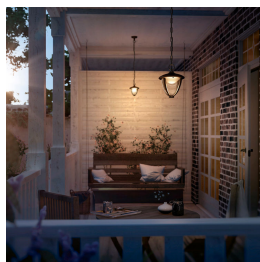

Топла бяла светлина

Светлината може да има различна цветна температура, която се посочва в единици, наречени Келвин (К). Лампите с ниска стойност в Келвин излъчват топла, по-уютна светлина, докато тези с по-висока стойност създават хладна, по-енергизираща светлина. Тази лампа Philips предлага топла бяла светлина за уютна атмосфера.