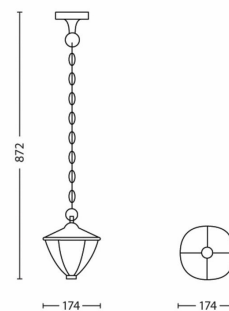

PHILIPS
myGarden
Окачено осветление
Robin
черно
LED лампи

15476/30/16