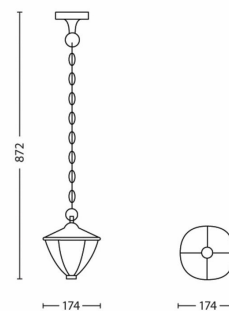

PHILIPS
myGarden
Rippvalgusti
Robin
must
LED

15476/30/16