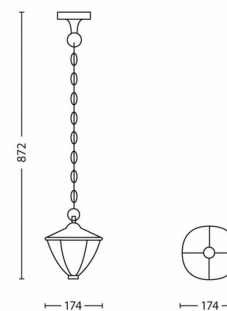

PHILIPS
myGarden
Viseća svjetiljka
Robin
crno
LED

15476/30/16