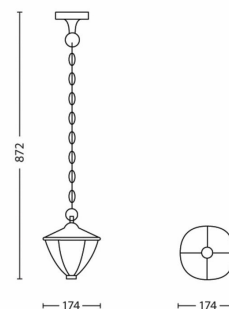

PHILIPS
myGarden
Függeszték

Robin
fekete
LED