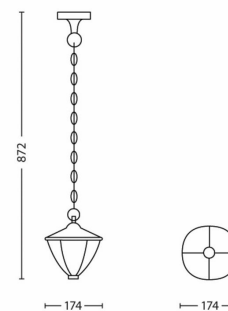

PHILIPS
myGarden
Suspensão
Robin
preto
LED

15476/30/16