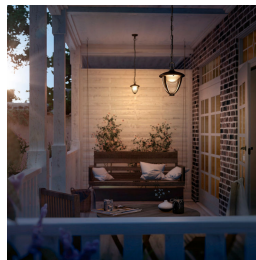

Luz branca suave

A luz pode ter diferentes temperaturas de cor, indicadas em unidades designadas Kelvins (K). As lâmpadas com um baixo valor em Kelvins produzem uma luz suave e mais acolhedora, enquanto as lâmpadas com um valor mais alto em Kelvins produzem uma luz fria e mais energética. Este candeeiro da Philips oferece luz branca suave para uma atmosfera agradável.