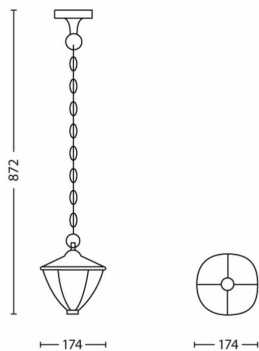

PHILIPS

Suspensão

myGarden

Robin

preto

LED

15476/30/16