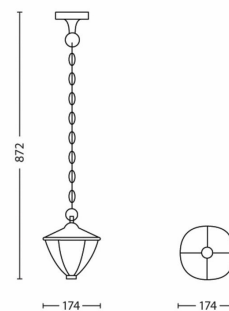

PHILIPS
myGarden
Závesné svietidlo
Robin
čierna
LED

15476/30/16