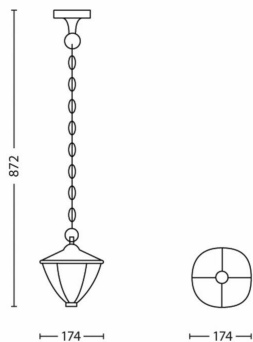

PHILIPS

Hanglamp

myGarden

Robin

wit

LED

15476/31/16