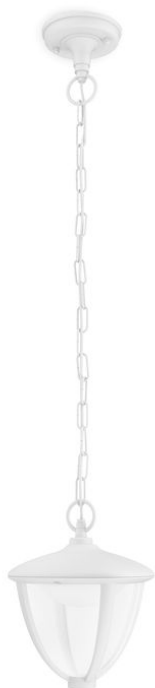

PHILIPS

Hanglamp

myGarden

Robin

wit

LED

15476/31/16

Geniet van een prachtig verlichte tuin

De klassieke vorm en moderne details van deze in wit uitgevoerde Philips myGarden Robin LED-pendellamp geeft uw buitenomgeving een klassieke stijl met een modern tintje. Hoogwaardige Philips LED's zorgen de hele nacht voor warmwit licht.

Ontworpen voor uw tuin

- IP44 - weerbestendig

Kenmerken

Energiezuinig

Deze energiebesparende Philips lamp verbruikt minder stroom dan traditionele lichtbronnen. Zo bespaart u op uw energierekening en draagt u bij aan een beter milieu.

Specificaties

Design en afwerking

- Kleur: wit
- Materiaal: aluminium

Extra onderdeel/accessoire meegeleverd

- 5 jaar garantie: Ja
- Vast ingebouwde LED-lamp: Ja

Diversen

- Speciaal ontworpen voor: Tuin en terras
- Stijl: Heritage
- Type: Hanglamp
- EyeComfort: Nee