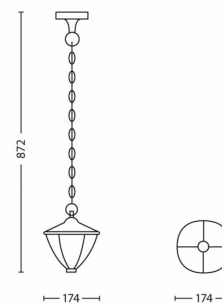

PHILIPS
myGarden
Oprawa wisząca
Robin
biały
LED