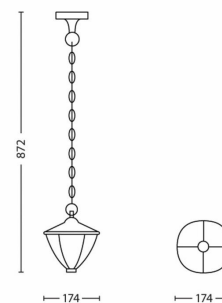

PHILIPS
myGarden
Závesné svietidlo
Robin
biela
LED