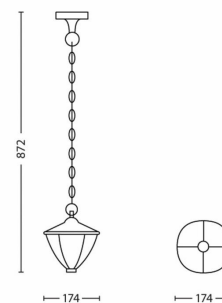

PHILIPS
myGarden
Pendellampa

Robin
vit
LED