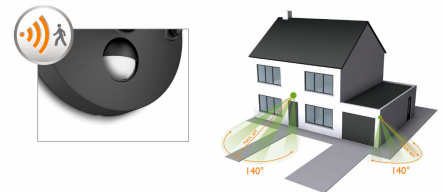

Inklusive Bewegungssensor

Es ist ein Bewegungssensor eingebaut, der Sie zu Hause empfängt, oder Sie wissen lässt, wenn sich jemand nähert. Wenn der Sensor eine Bewegung erkennt, schaltet sich die Lampe automatisch ein.