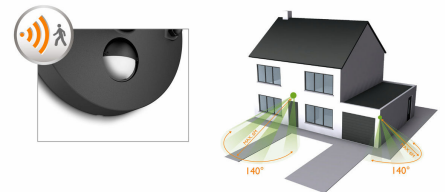

Inklusive Bewegungssensor

Es ist ein Bewegungssensor eingebaut, der Sie zu Hause empfängt, oder Sie wissen lässt, wenn sich jemand nähert. Wenn der Sensor eine Bewegung erkennt, schaltet sich die Lampe automatisch ein.