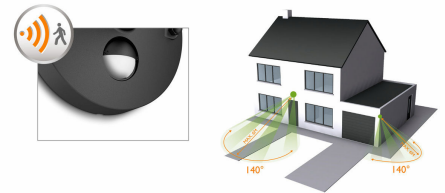

## Tuotteessa liiketunnistin

Liiketunnistin toivottaa sinut tervetulleeksi kotiin ja ilmoittaa, kun joku on tulossa. Kun tunnistin havaitsee liikettä, lamppu syttyy automaattisesti.

**IP44 – säänkestävä**