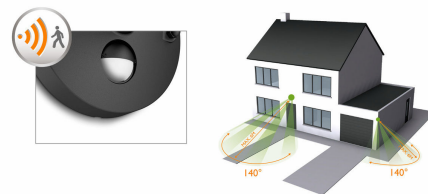

Pridėtas judesio jutiklis

Komplekte yra judesio jutiklis, todėl jums grįžus namo įsijungia apšvietimas; jis įsijungia, kai į namus įžengia ir kas nors kitas. Kai jutiklis aptinka judesius, lempa įsijungia automatiškai.