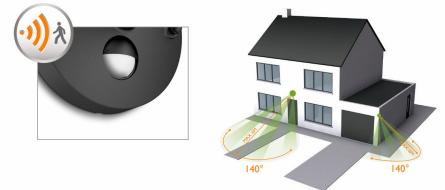

Bewegingssensor inbegrepen

De meegeleverde bewegingssensor verwelkomt u bij thuiskomst en laat weten of er bezoek aankomt. Als de sensor beweging detecteert, wordt het licht automatisch ingeschakeld.

IP44 - weerbestendig