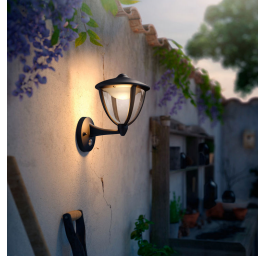

Warmwit licht

Licht kan verschillende kleurtemperaturen hebben, die worden aangegeven in de eenheid Kelvin (K). Lampen met een lage Kelvin-waarde produceren een warmer, gezelliger licht, terwijl lampen met een hoge Kelvin-waarde een koeler, meer energiek licht produceren. Deze lamp van Philips geeft warmwit licht voor een gezellige sfeer.