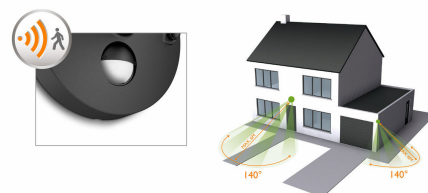

Bevegelsessensor er inkludert

En bevegelsessensor er inkludert for å ønske deg velkommen når du kommer hjem, eller fortelle deg at andre har ankommet. Når sensoren oppdager bevegelse slås lampene på automatisk.