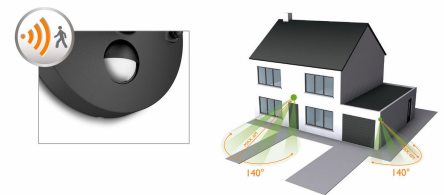

Czujnik ruchu w zestawie

Dołączony do zestawu czujnik ruchu automatycznie włącza światło po wykryciu aktywności. Lampa zaświeci się więc, gdy wrócisz wieczorem do domu lub gdy przybędzie ktoś inny.