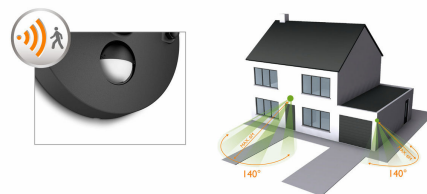

Senzor de mișcare inclus

Un senzor de mișcare este inclus pentru a vă întâmpina când vă întoarceți acasă sau a vă anunța atunci când a sosit cineva. Dacă senzorul detectează mișcare, lampa se aprinde automat.