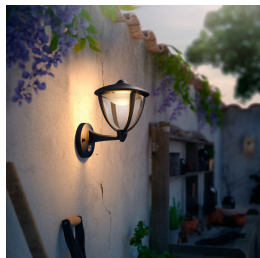

Lumină albă caldă

Lumina poate avea diverse temperaturi de culoare, indicate în unități numite Kelvin (K). Lămpile cu o valoare Kelvin redusă produc o lumină mai caldă și mai intimă, în timp ce acelea cu o valoare Kelvin mai mare produc o lumină mai rece și mai energizantă. Această lampă Philips oferă o lumină albă, caldă, pentru o atmosferă intimă.