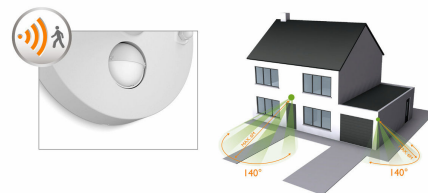

Tuotteessa liiketunnistin

Liiketunnistin toivottaa sinut tervetulleeksi kotiin ja ilmoittaa, kun joku on tulossa. Kun tunnistin havaitsee liikettä, lamppu syttyy automaattisesti.