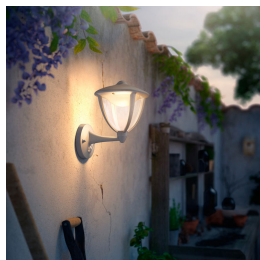

Lämmin valkoinen valo

Valolla voi olla eri väriämpötiloja, jotka määritellään Kelvin-yksikköinä (K). Lamput, joilla on matala Kelvin-arvo, tuottavat lämmintä, kodikasta valoa, kun taas lamput, joilla on korkeampi Kelvin-arvo, tuottavat viileää, virkistävää valoa. Tämän Philips-lampun lämmin valkoinen valo luo kotoisan tunnelman.