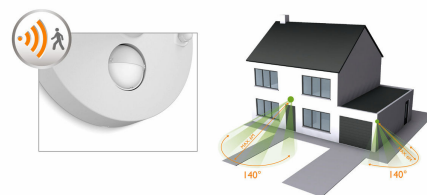

Bewegingsensor inbegrepen

De meegeleverde bewegingsensor verwelkomt u bij thuiskomst en laat weten of er bezoek aankomt. Als de sensor beweging detecteert, wordt het licht automatisch ingeschakeld.