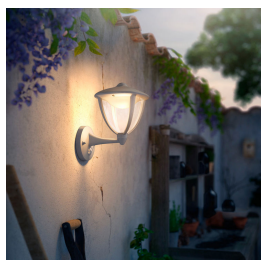

Warmwit licht

Licht kan verschillende kleurtemperaturen hebben, die worden aangegeven in de eenheid Kelvin (K). Lampen met een lage Kelvin-waarde produceren een warmer, gezelliger licht, terwijl lampen met een hoge Kelvin-waarde een koeler, meer energiek licht produceren. Deze lamp van Philips geeft warmwit licht voor een gezellige sfeer.