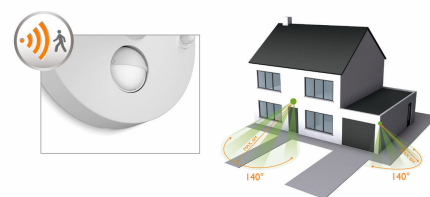

En bevegelsessensor er inkludert for å ønske deg velkommen når du kommer hjem, eller fortelle deg at andre har ankommet. Når sensoren oppdager bevegelse slås lampene på automatisk.

IP44 – værbestandig

Denne utendørslampen fra Philips er spesielt designet for utendørsmiljøer. Den har blitt grundig testet for å sikre at den er vanntett. IP-nivået angis med to siffer. Det første henviser til beskyttelsesnivået mot støv og den andre mot vann. Denne utendørslampen har IP44, som betyr at den er beskyttet mot vannsprut. Dette