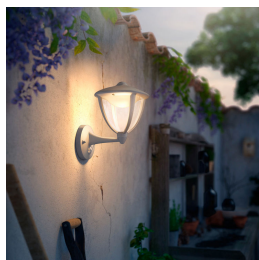

Ciepłe, białe światło

Światło może mieć różne temperatury barwowe oznaczane za pomocą jednostek zwanych kelwinami (K). Lampy o niskiej wartości kelwinów zapewniają ciepłe, bardziej przytulne światło, natomiast lampy o wysokiej wartości kelwinów dają chłodne, bardziej pobudzające światło. Ta lampa firmy Philips rzuca ciepłe, białe światło, które zapewnia przytulną atmosferę.