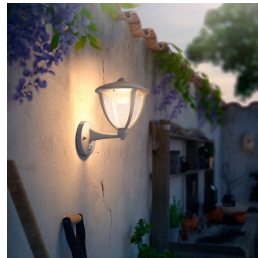

Ciepłe, białe światło

Światło może mieć różne temperatury barwowe oznaczane za pomocą jednostek zwanych kelwinami (K). Lampy o niskiej wartości kelwinów zapewniają ciepłe, bardziej przytulne światło, natomiast lampy o wysokiej wartości kelwinów dają chłodne, bardziej pobudzające światło. Ta lampa firmy Philips rzuca ciepłe, białe światło, które zapewnia przytulną atmosferę.