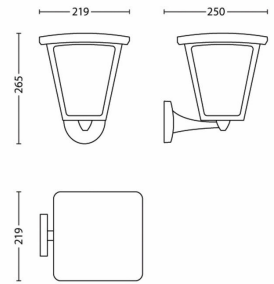

PHILIPS
myGarden
Wandlamp
Cottage
zwart
Led