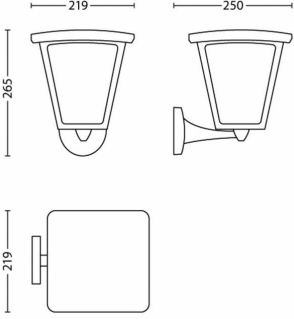

PHILIPS

Duvar apliđi

myGarden

Cottage

siyah

LED

15480/30/16