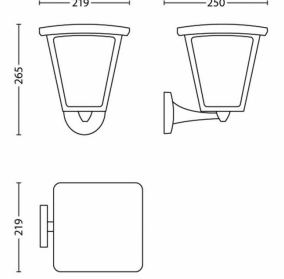

PHILIPS
myGarden
Duvar apliđi
Cottage
siyah
LED