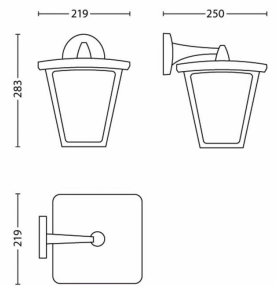

PHILIPS
myGarden
Seinavalgusti
Cottage
must
LED