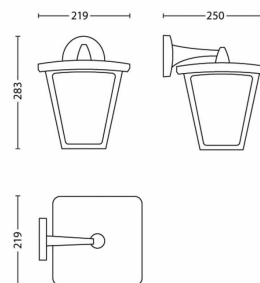

PHILIPS
myGarden
Stenska svetilka
Cottage
črna
LED