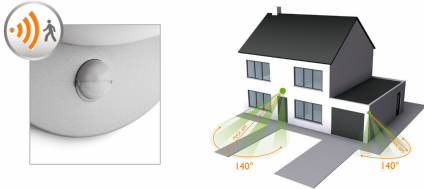

Přednosti

Přívětivé a uklidňující světlo

Senzor pohybu se automaticky zapne, když přijдете domů, a dá vám vědět, jakmile někdo přijde.