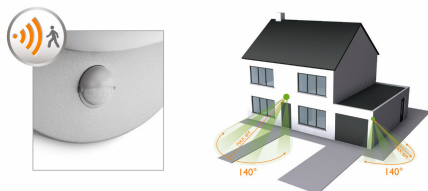

Hue Motion Sensor tænder automatisk, når du kommer hjem og lader dig vide, når en person ankommer.

Sensor, der er nem at installere

Enkel installation gør det nemt for at vælge, hvornår og hvor længe den automatiske sensor lader lyset være tændt.