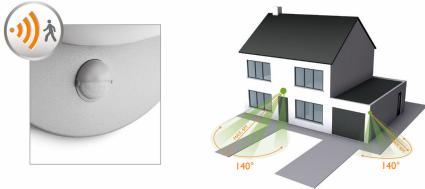

Éclairage chaleureux et rassurant

Le détecteur de mouvement s'active automatiquement à votre retour ou à l'arrivée d'un visiteur.

Détecteur facile à régler

Un réglage simple vous permet de sélectionner facilement quand et pour combien de temps le détecteur allume la ou les lampes.