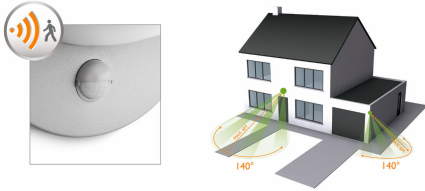

Éclairage chaleureux et rassurant

Le détecteur de mouvement s'active automatiquement à votre retour ou à l'arrivée d'un visiteur.

Détecteur facile à régler

Un réglage simple vous permet de sélectionner facilement quand et pour combien de temps le détecteur allume la ou les lampes.