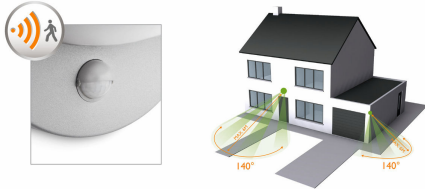

Le détecteur de mouvement s'active automatiquement à votre retour ou à l'arrivée d'un visiteur.

Détecteur facile à régler

Un réglage simple vous permet de sélectionner facilement quand et pour combien de temps le détecteur allume la ou les lampes.