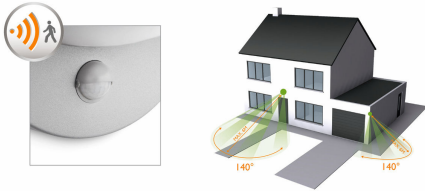

## Gastvrij licht dat een veilig gevoel geeft

De bewegingssensor schakelt automatisch het licht in wanneer u thuis komt en waarschuwt u als er iemand aankomt.