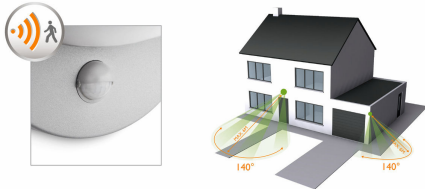

De bewegingssensor schakelt automatisch het licht in wanneer u thuis komt en waarschuwt u als er iemand aankomt.

Eenvoudig te installeren sensor

Het instellen van de sensor voor het automatisch inschakelen van de lamp is heel gemakkelijk.