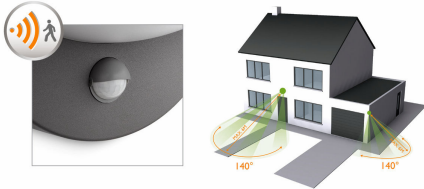

PHILIPS

Beleuchten Sie Ihren Garten mit qualitativ hochwertigem Licht

- Energiesparend
- Philips Lampe immer im Lieferumfang enthalten
- Leistungsstarkes Licht

Erleben Sie einfache Außenbeleuchtung

- Wetterfest

Besonderheiten

Einladendes und beruhigendes Licht

Der Bewegungssensor schaltet das Licht automatisch ein, wenn Sie nach Hause kommen, und informiert Sie, wenn sich jemand Ihrem Zuhause nähert.

Einfach zu installierender Sensor