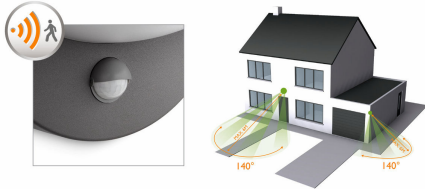

Einladendes und beruhigendes Licht

Der Bewegungssensor schaltet das Licht automatisch ein, wenn Sie nach Hause kommen, und informiert Sie, wenn sich jemand Ihrem Zuhause nähert.

Einfach zu installierender Sensor