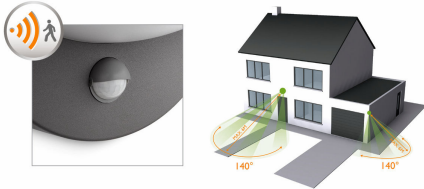

Le détecteur de mouvement s'active automatiquement à votre retour ou à l'arrivée d'un visiteur.

Détecteur facile à régler

Un réglage simple vous permet de sélectionner facilement quand et pour combien de temps le détecteur allume la ou les lampes.