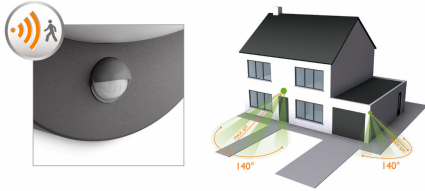

Barátságos és megnyugtató fény

A mozgásérzékelő automatikusan bekapcsol, amikor Ön haza érkezik, illetve tudja Önnel, ha jön valaki.

Egyszerűen beállítható érzékelő

Az egyszerű beállítási eljárás révén könnyen beállíthatja, hogy mikor és mennyi ideig kapcsolja fel az automatikus érzékelő a világítás(oka)t.