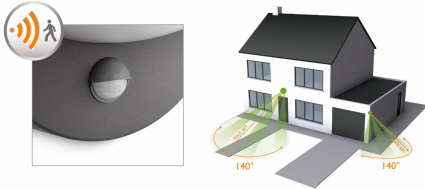

## Innblydende og betryggende lys

Bevegelsessensoren slås automatisk på når du kom hjem, og informerer deg når noen kommer.