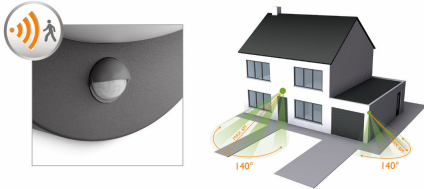

## Innblydende og betryggende lys

Bevegelsessensoren slås automatisk på når du kom hjem, og informerer deg når noen kommer.